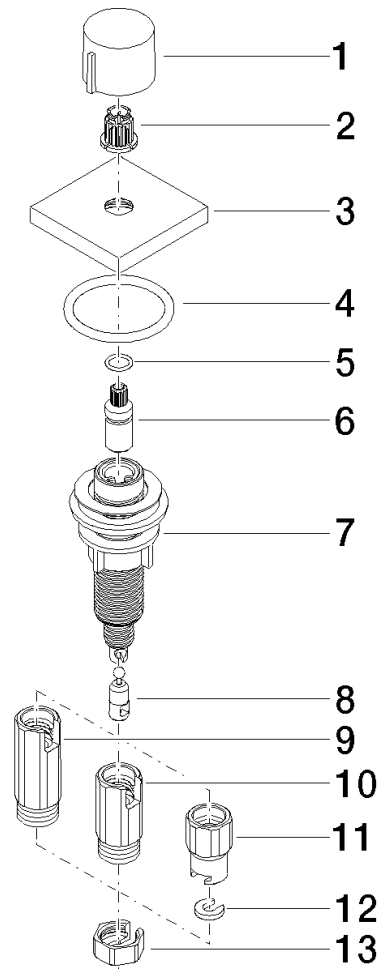

10 711 970

- comando piletta per una vasca
- compreso adattatore per tirante Bowden

Compatibile con LOT

	Platinato	10 711 970-08
	Cromato	10 711 970-00
	Platinato spazzolato	10 711 970-06
	Ottone (Oro 23k)	10 711 970-09
	Dark Chrome	10 711 970-19
	Ottone spazzolato (Oro 23k)	10 711 970-28
	Nero opaco	10 711 970-33
	Champagne spazzolato (Oro 22k)	10 711 970-46
	Champagne (Oro 22k)	10 711 970-47
	Cromo spazzolato	10 711 970-93
	Dark Platinum spazzolato	10 711 970-99

10 711 970

mm [inches]

10 711 970

Parts for other finishes can be found here: Cromato

**Elenco delle parti di ricambio**

N.	Codice articolo	Denominazione	Quantità necessaria	Tempo di produzione
1	09 20 97 030-08	manopola	1	40
2	90 12 12 002 00 90	bussola a scatto	1	2
3	09 27 87 007-08	rosetta	1	40
4	90 14 10 043 00 90	guarnizione	1	2
5	09 14 10 042 90	guarnizione	1	2
6	09 29 06 087-08	asta filettata	1	-
Il pezzo di ricambio non può più essere ordinato, si prega di ordinare l'articolo sostitutivo				
7	04 30 01 029 00 90	adattatore	1	2
8	09 24 03 175 90	adattatore	1	2
9	09 11 10 073-07	attacco	1	30
10	09 11 10 074-07	attacco	1	30
11	09 11 10 079-07	attacco	1	30
12	09 30 11 087 90	rondella	1	2
13	09 23 30 024-07	dado	1	30